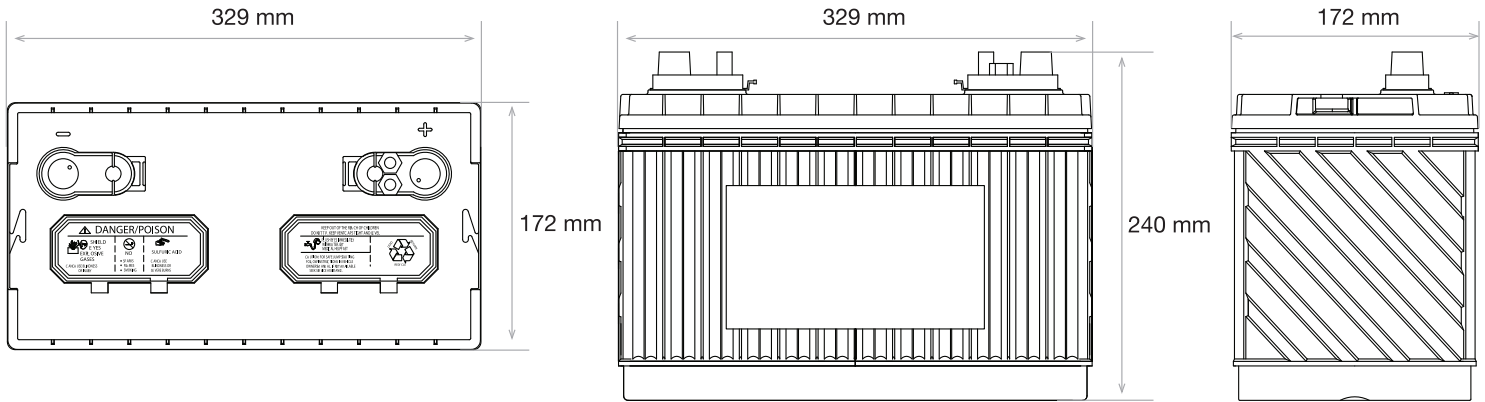

Terminales

*La altura máxima incluye el poste.

Otras Aplicaciones

Medidas

DESCARGA (AMPERIOS) SEGÚN PERÍODO DE HRS.*

CAPACIDAD DE RESERVA SEGÚN DESCARGA*

*Para fines de estimación solamente

Recomendaciones sobre uso y mantenimiento