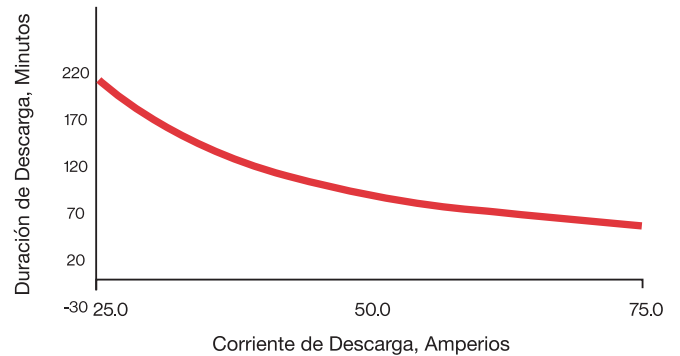

Terminales

*La altura máxima incluye el poste.

Otras Aplicaciones

Medidas

DESCARGA (AMPERIOS) SEGÚN PERÍODO DE HRS.*

CAPACIDAD DE RESERVA SEGÚN DESCARGA*

*Para fines de estimación solamente

Recomendaciones sobre uso y mantenimiento