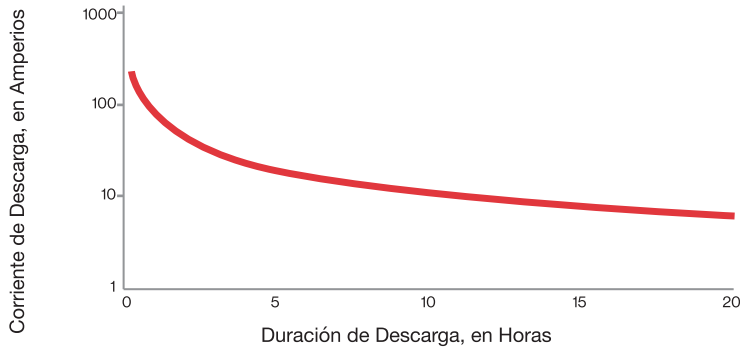

Terminales

*La altura máxima incluye el poste.

Otras Aplicaciones

Medidas

DESCARGA (AMPERIOS) SEGÚN PERÍODO DE HRS.*

CAPACIDAD DE RESERVA SEGÚN DESCARGA*

*Para fines de estimación solamente

Recomendaciones sobre uso y mantenimiento