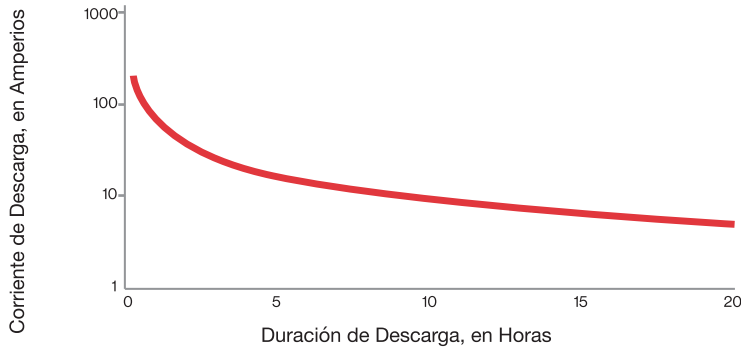

Terminales

*La altura máxima incluye el poste.

Otras Aplicaciones

Medidas

DESCARGA (AMPERIOS) SEGÚN PERÍODO DE HRS.*

CAPACIDAD DE RESERVA SEGÚN DESCARGA*

*Para fines de estimación solamente

Recomendaciones sobre uso y mantenimiento