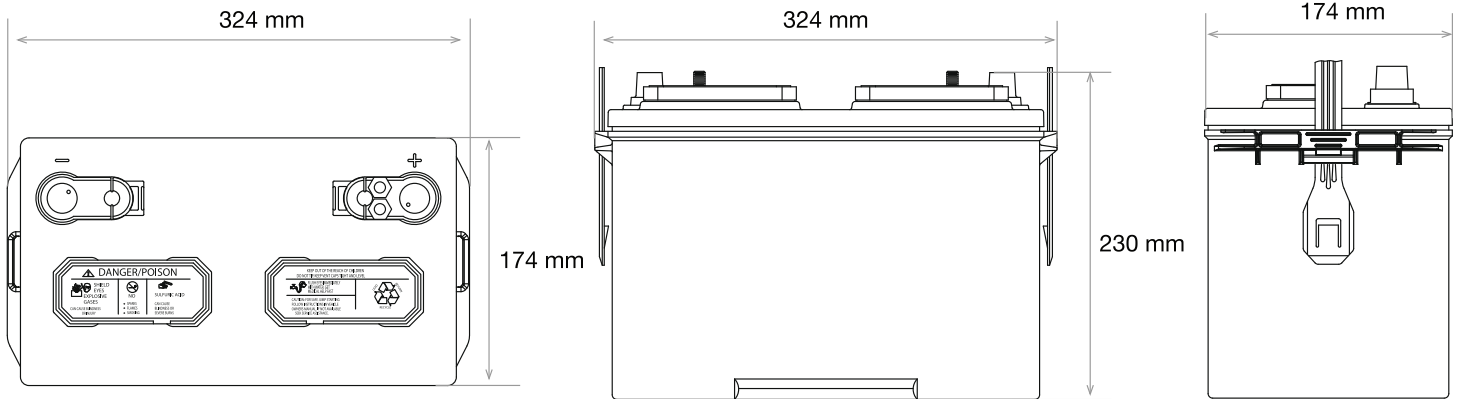

Terminales

*La altura máxima incluye el poste.

Otras Aplicaciones

Medidas

DESCARGA (AMPERIOS) SEGÚN PERÍODO DE HRS.*

CAPACIDAD DE RESERVA SEGÚN DESCARGA*

*Para fines de estimación solamente

Recomendaciones sobre uso y mantenimiento