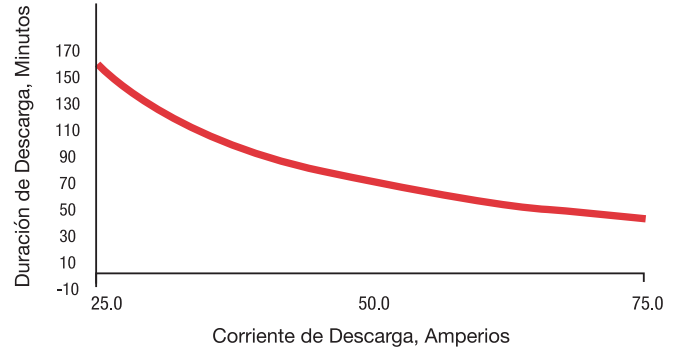

Terminales

*La altura máxima incluye el poste.

Otras Aplicaciones

Medidas

DESCARGA (AMPERIOS) SEGÚN PERÍODO DE HRS.*

CAPACIDAD DE RESERVA SEGÚN DESCARGA*

*Para fines de estimación solamente

Recomendaciones sobre uso y mantenimiento